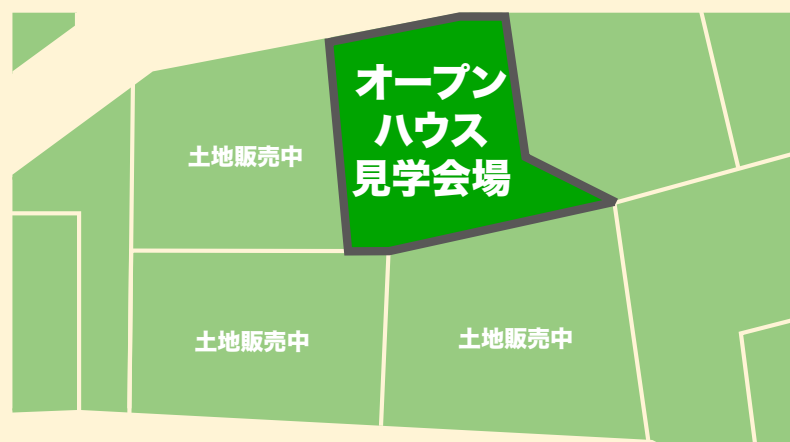

こっち

オープンハウス建設中につき、

いつでも見学

開催中だよ

(月~土
8:00~17:00)

シコウホーム

特定建設業・一級建築士事務所
株式会社 史幸工務店

*ご希望の方は下記の
番号までご連絡下さい。

0120-270-271

ナビ検索

熊本市東区戸島西5丁目3-3

見学会場周囲で史幸工務店の宅地を販売中です。新築をご検討中の方は、是非ご参考ください。